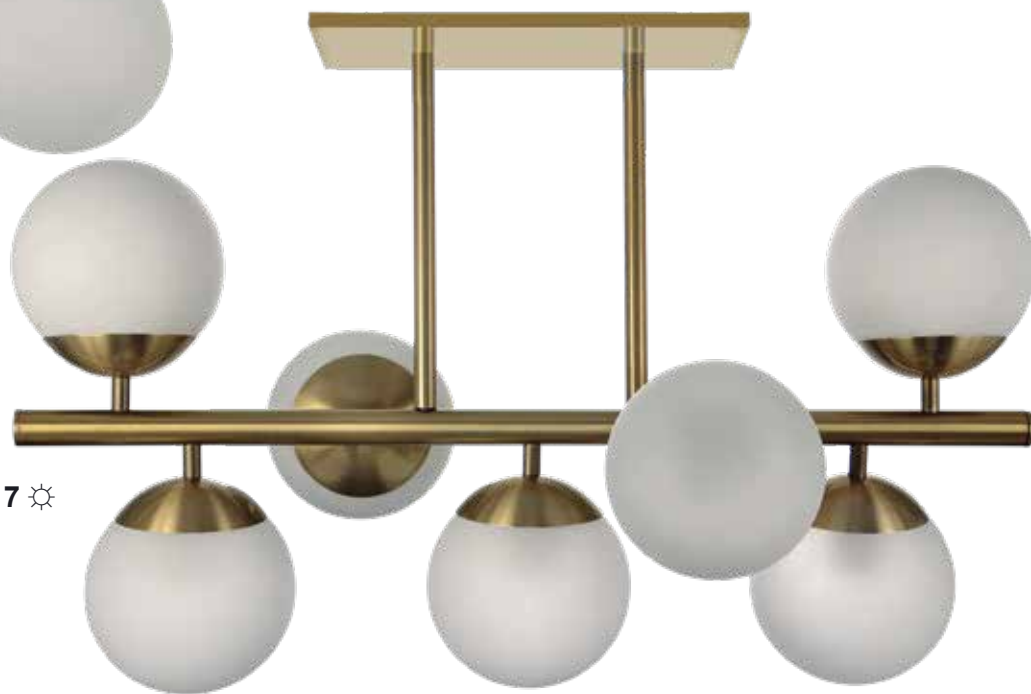

A iluminação
que decora!

Plafons
Pendentes
Arandelas
Abajures

022 | 100X50cm | 13 ☼

020 | 60X50cm | 5 ☼

021 | 70X50cm | 7 ☼

☀ = LÂMPADA

▼ = ALTURA

010 | 25X15cm | 1 ☀ | ▼ 2mts

011 | 25X15cm | 1 ☀ | ▼ 2mts

012 | 45X20cm | 1 ☀ | ▼ 2mts

037 | 6X4cm | 1 ☀ | ▼ 2mts

013 | 35X15cm | 1 ☀ | ▼ 2mts

014 | 45X40cm | 2 ☀ | ▼ 2mts

015 | 50X40cm | 3 ☀ | ▼ 2mts

016 | 76X40cm | 5 ☀ | ▼ 2mts

017 | 42X35cm | 1 ☀

018 | 58X35cm | 2 ☀

019 | 78X35cm | 3 ☀

023 | 30X20cm | 4 ☀ | ▼ 2mts

025 | 60X40cm | 6 ☀

024 | 50X50cm | 8 ☀

038 | 50X50cm | 9 ☀

030 | 45X20cm | 1 ☀

035 | 45X20cm | 1 ☀