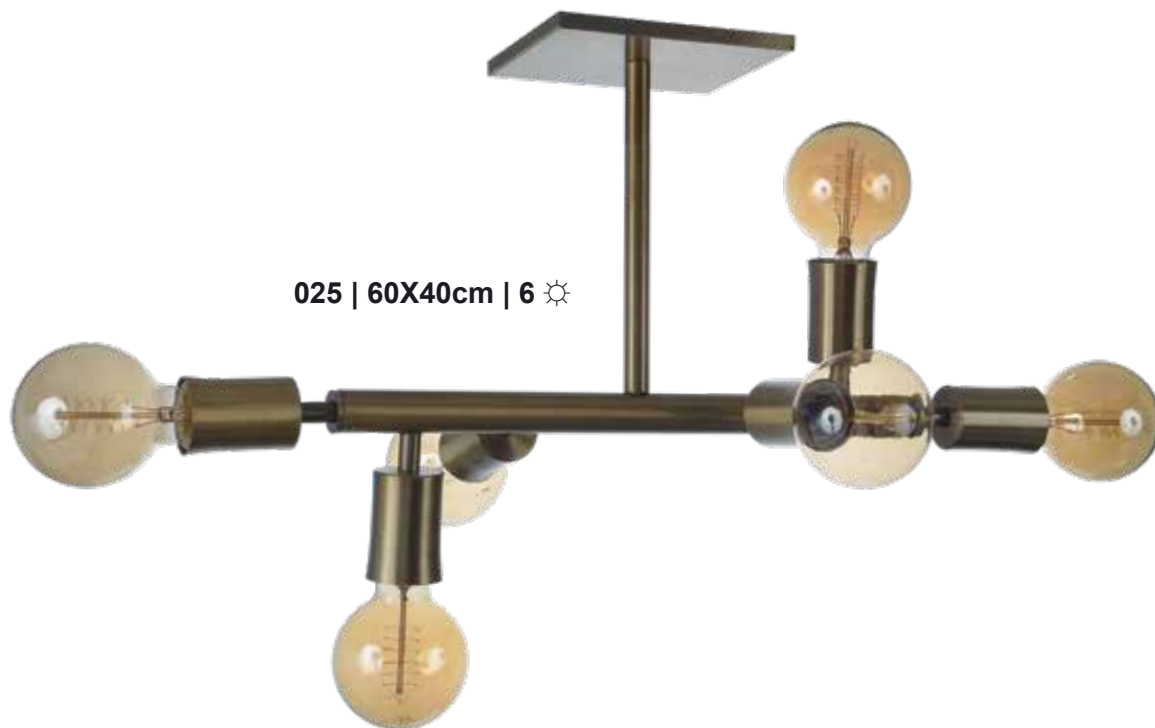

025 | 60X40cm | 6 ☀