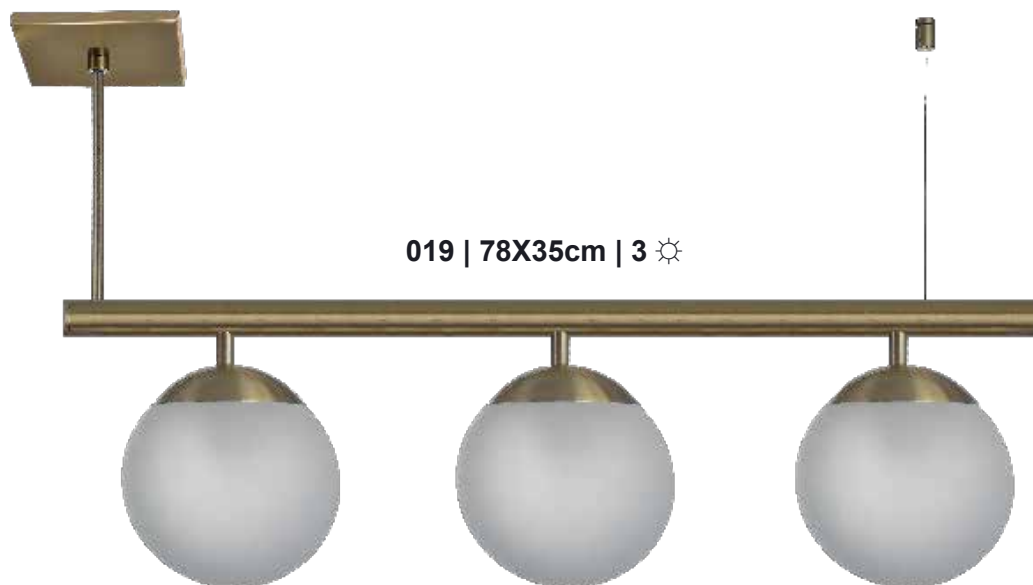

A iluminação
que decora!

Plafons
Pendentes
Arandelas
Abajures

022 | 100X50cm | 13 ☼

020 | 60X50cm | 5 ☼

021 | 70X50cm | 7 ☼

☀ = LÂMPADA

▼ = ALTURA

010 | 25X15cm | 1 ☀ | ▼ 2mts

011 | 25X15cm | 1 ☀ | ▼ 2mts

012 | 45X20cm | 1 ☀ | ▼ 2mts

037 | 6X4cm | 1 ☀ | ▼ 2mts

013 | 35X15cm | 1 ☀ | ▼ 2mts

014 | 45X40cm | 2 ☀ | ▼ 2mts

015 | 50X40cm | 3 ☀ | ▼ 2mts

016 | 76X40cm | 5 ☀ | ▼ 2mts

017 | 42X35cm | 1 ☀

018 | 58X35cm | 2 ☀

019 | 78X35cm | 3 ☀

023 | 30X20cm | 4 ☀ | ▼ 2mts

025 | 60X40cm | 6 ☀

024 | 50X50cm | 8 ☀

038 | 50X50cm | 9 ☀

030 | 45X20cm | 1 ☀

035 | 45X20cm | 1 ☀