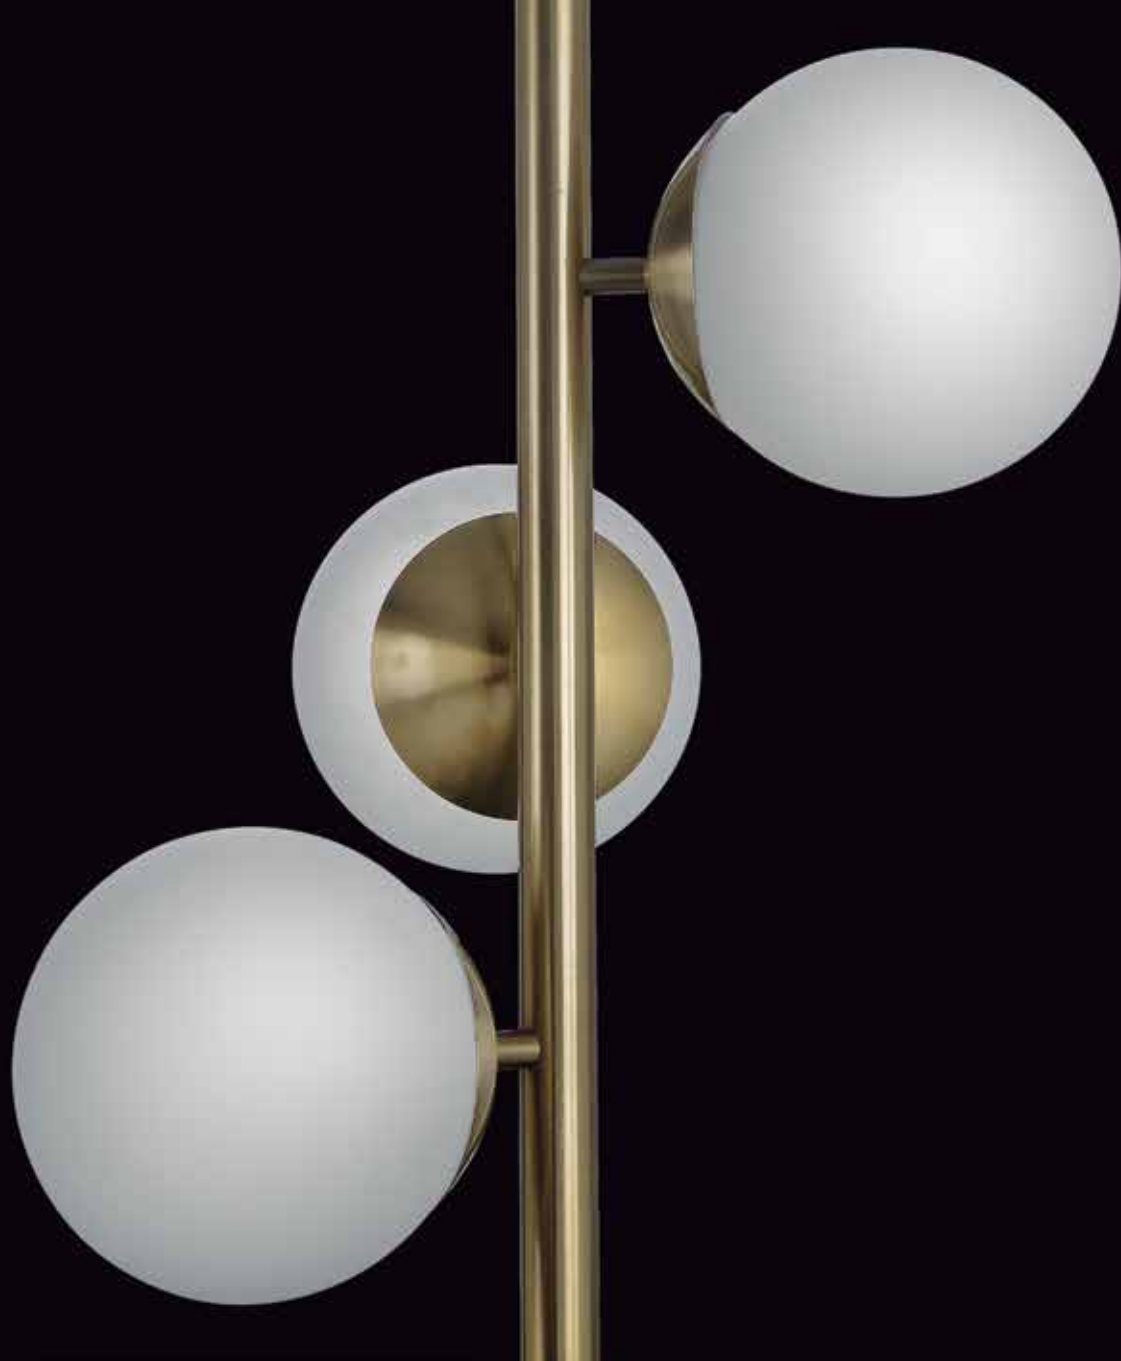

A iluminação
que decora!

Plafons
Pendentes
Arandelas
Abajures

022 | 100X50cm | 13 ☼

020 | 60X50cm | 5 ☼

021 | 70X50cm | 7 ☼

☀ = LÂMPADA

▼ = ALTURA

010 | 25X15cm | 1 ☀ | ▼ 2mts

011 | 25X15cm | 1 ☀ | ▼ 2mts

012 | 45X20cm | 1 ☀ | ▼ 2mts

037 | 6X4cm | 1 ☀ | ▼ 2mts

013 | 35X15cm | 1 ☀ | ▼ 2mts

014 | 45X40cm | 2 ☀ | ▼ 2mts

015 | 50X40cm | 3 ☀ | ▼ 2mts

016 | 76X40cm | 5 ☀ | ▼ 2mts

017 | 42X35cm | 1 ☀

018 | 58X35cm | 2 ☀

019 | 78X35cm | 3 ☀

023 | 30X20cm | 4 ☀ | ▼ 2mts

025 | 60X40cm | 6 ☀

024 | 50X50cm | 8 ☀

038 | 50X50cm | 9 ☀

030 | 45X20cm | 1 ☀

035 | 45X20cm | 1 ☀

031 | 45X30cm | 2 ☀

036 | 45X20cm | 2 ☀

029 | 120X40cm | 1 ☀

026 | 30X20cm | 1 ☀

027 | 20X30cm | 1 ☀

028 | 20X30cm | 1 ☀

032 | 30X20cm | 2 ☀

033 | 15X15cm | 1 ☀