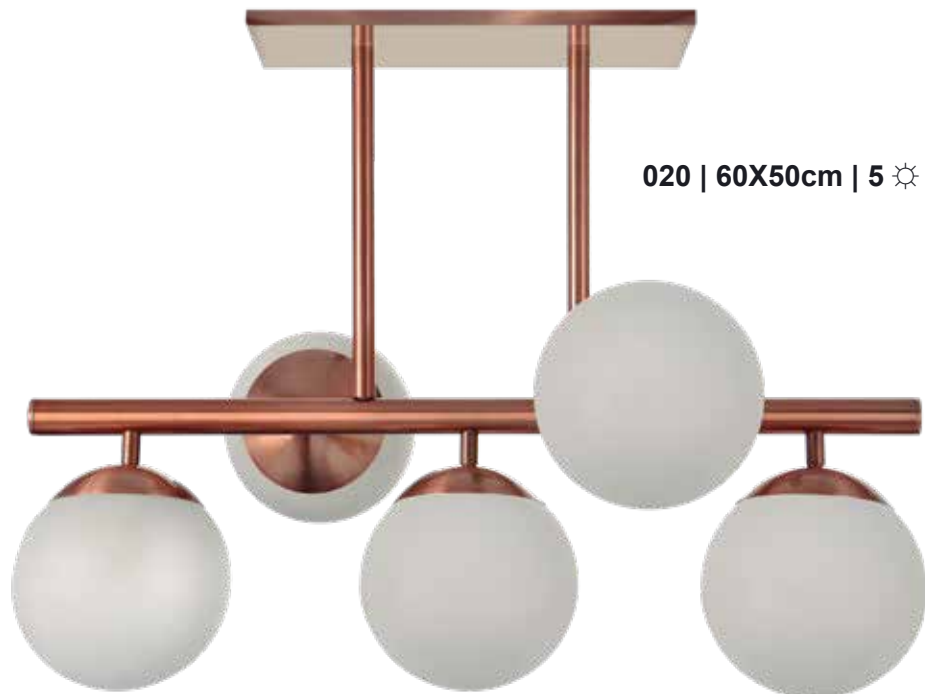

A iluminação
que decora!

Plafons
Pendentes
Arandelas
Abajures

022 | 100X50cm | 13 ☼

020 | 60X50cm | 5 ☼

021 | 70X50cm | 7 ☼

☀ = LÂMPADA

▼ = ALTURA

010 | 25X15cm | 1 ☀ | ▼ 2mts

011 | 25X15cm | 1 ☀ | ▼ 2mts

012 | 45X20cm | 1 ☀ | ▼ 2mts

037 | 6X4cm | 1 ☀ | ▼ 2mts

013 | 35X15cm | 1 ☀ | ▼ 2mts

014 | 45X40cm | 2 ☀ | ▼ 2mts

015 | 50X40cm | 3 ☀ | ▼ 2mts

016 | 76X40cm | 5 ☀ | ▼ 2mts

017 | 42X35cm | 1 ☀

018 | 58X35cm | 2 ☀

019 | 78X35cm | 3 ☀

023 | 30X20cm | 4 ☀ | ▼ 2mts

025 | 60X40cm | 6 ☀

024 | 50X50cm | 8 ☀

038 | 50X50cm | 9 ☀

030 | 45X20cm | 1 ☀

035 | 45X20cm | 1 ☀